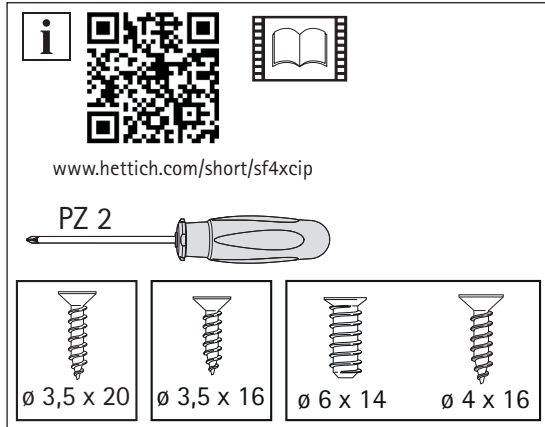

Quadro 25 2D

Silent System / Push to open

i

NL mm	b1 mm	EL mm
270	160	60
300	160	60
320	192	70
350	192	70
380	224	70
400	224	74
420	224	74
450	256	95
480	256	95
500	256	105
520	256	105
550	256	105