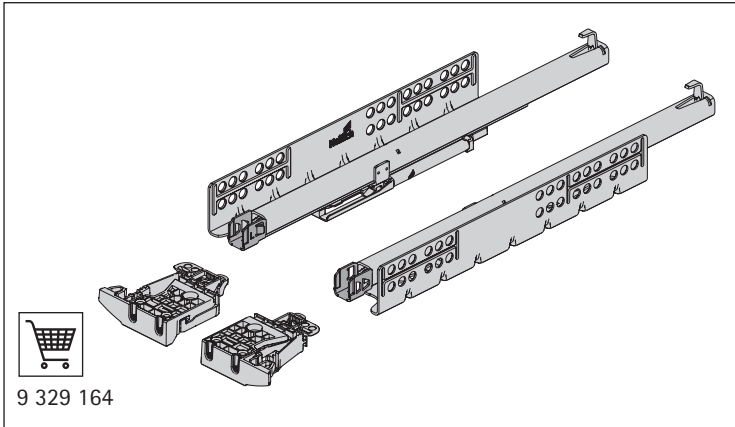

Quadro 25 2D

Silent System / Push to open

i

NL mm	b1 mm	EL mm
270	160	60
300	160	60
320	192	70
350	192	70
380	224	70
400	224	74
420	224	74
450	256	95
480	256	95
500	256	105
520	256	105
550	256	105